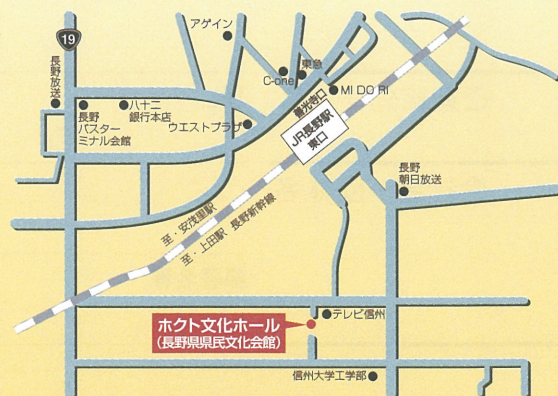

主催 長野県森林整備加速化・林業再生協議会

共催 信州木造塾 後援 長野県

お問合せ先 長野県森林整備加速化・林業再生協議会(事務局:長野県木連内)

申込み場所 〒380-8567 長野市岡田町30-16 電話026-226-1471(直通) FAX.026-228-0580

電子メール nkenmokuren@siren.ocn.ne.jp